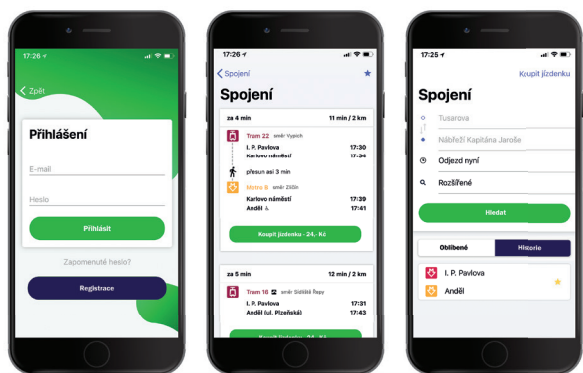

Stáhněte si mobilní aplikaci PID LÍTAČKA a nakupujte jízdenky PID přímo z mobilu

- Vyhledejte si jednoduše spojení veřejnou hromadnou dopravou v PID
- Plaťte za jízdenky bankovní kartou nebo pomocí Masterpass
- Můžete využít také při cestování vlaky PID a příměstskými autobusy PID
- Využívejte aplikaci nejen pro cesty v Praze, ale i ve Středočeském kraji
- Sledujte platnost vaší jízdenky PID
- Přepošlete jízdenku PID rodině nebo svým přátelům
- Sledujte aktuální volná místa na parkovištích P+R
- Nakupujte jízdenky PID dopředu a aktivujte je, až budete potřebovat⁽¹⁾
- Aplikace vám doporučí nejlevnější jízdné pro vaši trasu v PID

Všechny výhody
ve vašem telefonu

(1) Nástup do vozidla PID je možný s aktivovanou a platnou jízdenkou

NOVÉ MOŽNOSTI CESTOVÁNÍ

- Nová mobilní aplikace PID Lítačka
- In Karta Českých drah
- Nový e-shop pid.litacka.cz
- Bankovní karty Visa/Mastercard
- Konec validátorů
- Slevy u vybraných partnerů

Jezdím často

POŘÍDETE SI DLOUHODOBÝ KUPÓN PID (s platností 30 až 365 dní)

- Standardní karta Lítačka
- In Karta ČD
- Bezkontaktní bankovní karty Visa nebo Mastercard
- Papírové kupóny PID

Využijte nový e-shop pid.litacka.cz s možností pohodlného nákupu libovolného kupónu PID online bez nutnosti validace ve stanicích metra nebo zakupte kupón PID na stávajících kontaktních místech Dopravního podniku.