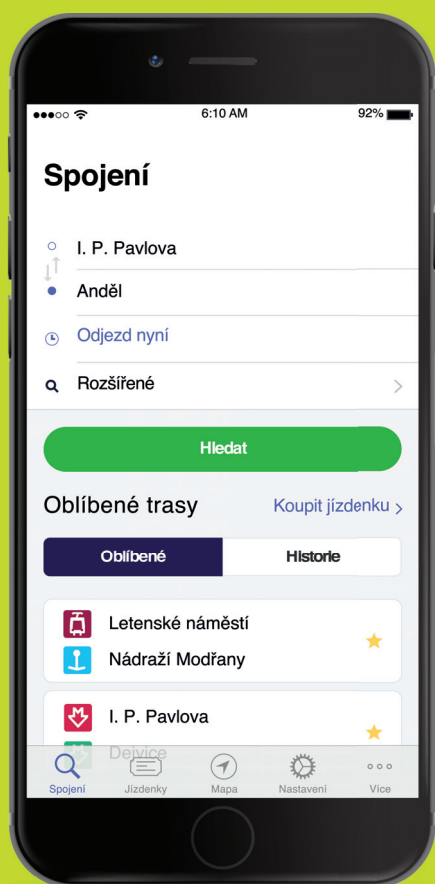

# NAKUPUJTE JÍZDENKY Z MOBILU!

STÁHNĚTE SI APLIKACI **PID LÍTAČKA**

## RYCHLÝ NÁKUP JÍZDNÉHO, KTERÉ MÁTE POD KONTROLOU

- Plánujte v klidu své cesty
- Vyhledejte si spojení
- Sledujte platnost jízdenky
- Možnost přeposlání jízdenek
- Aplikace je funkční pro zahraniční návštěvníky
- Jízdenky navíc platí i ve vlacích a příměstských autobusech ve Středočeském kraji (PID)